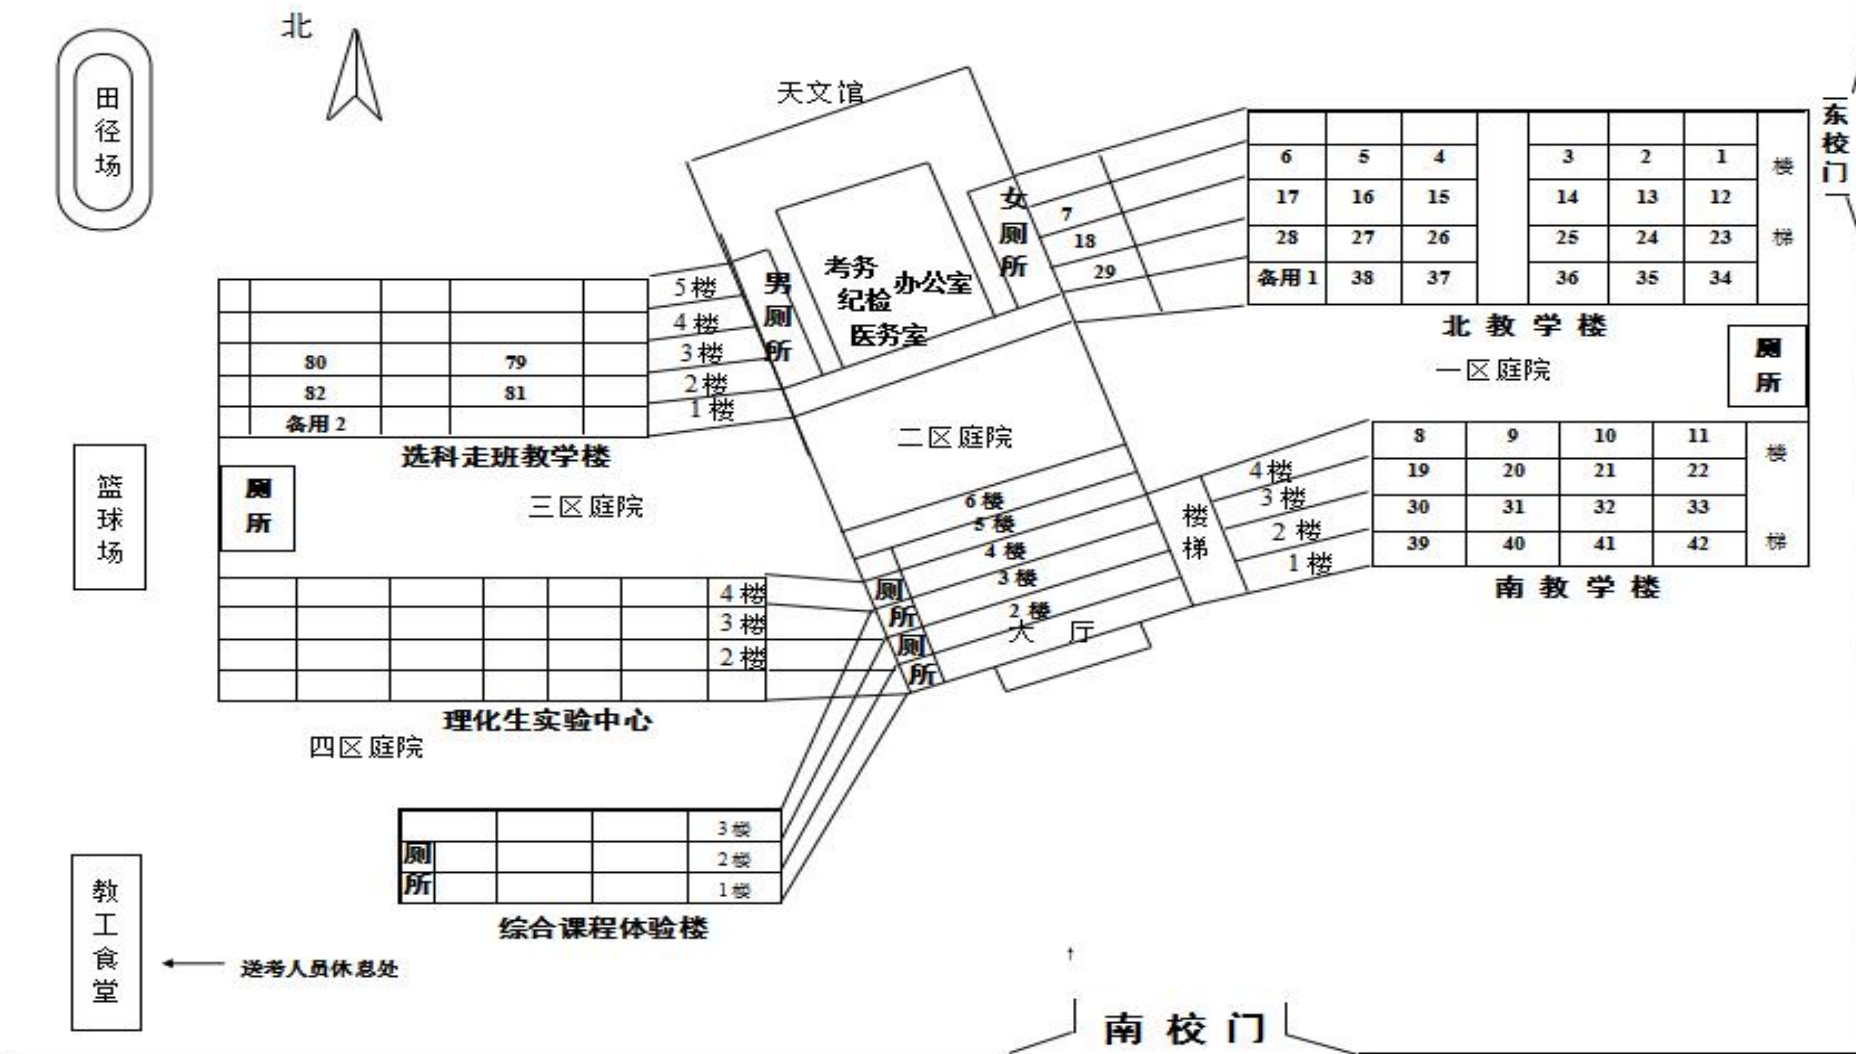

宣 传：宁长军 郑焯军

纪 检：田鲜密

视频监考：潘明春 宋小梅 顾一军 王海玮 金宏军

王 燕 戴运飞 徐 栋 沈丹晴 周彩云

仪中考点场外监考员名单

楼层	场外监考	楼层	场外监考
南教学楼一层	刘玉梅	南教学楼二层	张爱兵
南教学楼三层	赵健娟	南教学楼四层	王洪炜
北教学楼一层	雍 梅 单成元	北教学楼二层	周万平 肖慧芳
北教学楼三层	李立新 程红霞	北教学楼四层	黄 定 时月梅
选课走班教学楼二层	王金树		
选课走班教学楼三层	鲍能林		

2024年普通高考仪中考点考场分布图

2024 年高考第二中学考场分布图